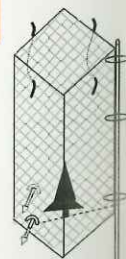

- ◆ 取り付けが簡単
- ◆ 取り外しが出来、再度使用ができる為、経済的
- ◆ ネットは風を通す為、倒れにくい

- ◆ ネットは下部をストッパーで固定する為、安定性が良い
- ◆ ネットだから苗木の成長状況が一目でわかる
- ◆ ネットだから苗木は自然に対応力がつく

HP-22

HP-6

TB-4

(ウサギ用)

【HP-22・HP-6】

セット内容

- ◆ サプリガードネット×1枚
- ◆ 支柱×1本
- ◆ イカリ型ストッパー×2本
(支柱イボ竹使用時)
- ◆ ストッパー435PP×1本
(支柱スーパーポール使用時)
- ◆ 結束バンド×6本

設置図

【TB-4】

セット内容

- ◆ サプリガードネット×1枚
- ◆ 支柱×1本
- ◆ ストッパーイカリ型×2本
- ◆ 結束バンド×3本
- ◆ マスター(筒型保持具)×2本

設置図

樹皮はぎ用

サブリガード HP-40/SL-20

HP-40

- ◆ ネットは太さ2mmでコシがあり自立する
- ◆ ネットの合わせ目下部をストッパーで留めるため、害獣にネットを持ち上げられない

- ◆ ネットは弾力性があり、害獣によって破断されにくい

セット内容

- ◆ サブリガードネット×1
- ◆ ストッパー435PP×1
- ◆ 結束バンド×4

設置図

SL-20

- ◆ 伸縮し自立性があるため樹木からズレ落ちにくい
- ◆ 樹木の生育を妨げず成長に合わせて長期間使用できます
- ◆ 伸縮するので樹木の根張り部分も保護でき樹皮剥ぎを防ぎます

- ◆ 軽量でかさばらないので持運びが楽に出来ます
- ◆ UV剤入りで耐用年数が長く長期間樹木を守ります
- ◆ ネットなので自由自在にカットが可能で経済的

設置図

サブリガード 部材一覧

ネット

サブリガードネットHP-22

高 1.4m/1.7m/2.0m × 幅 65cm
 高 1.4m × 長 30m × 菱目 22mm
 高 1.7m × 長 25m × 菱目 22mm
 高 2.0m × 長 20m × 菱目 22mm