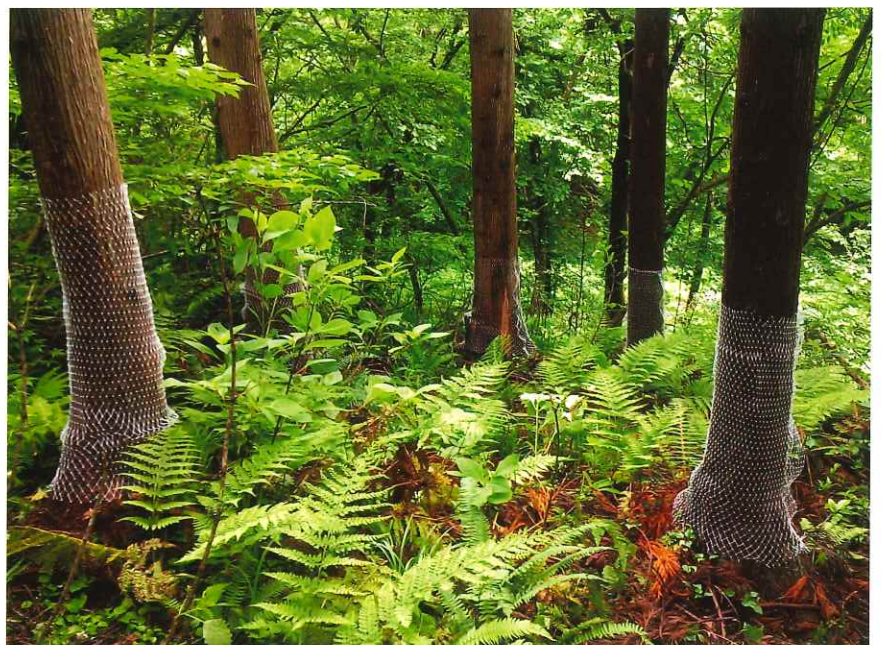

樹皮はぎ用

サブリガード HP-40/SL-20

HP-40

- ネットは太さ2mmでコシがあり自立する
- ネットの合わせ目下部をストッパーで留めるため、害獣にネットを持ち上げられない

- ネットは弾力性があり、害獣によって破断されにくい

セット内容

- サブリガードネット×1
- ストッパー435PP×1
- 結束バンド×4

設置図

SL-20

- 伸縮し自立性があるため樹木からズレ落ちにくい
- 樹木の生育を妨げず成長に合わせて長期間使用できます
- 伸縮するので樹木の根張り部分も保護でき樹皮剥ぎを防ぎます

- 軽量でかさばらないので持運びが楽に出来ます
- UV剤入りで耐用年数が長く長期間樹木を守ります
- ネットなので自由自在にカットが可能で経済的

設置図